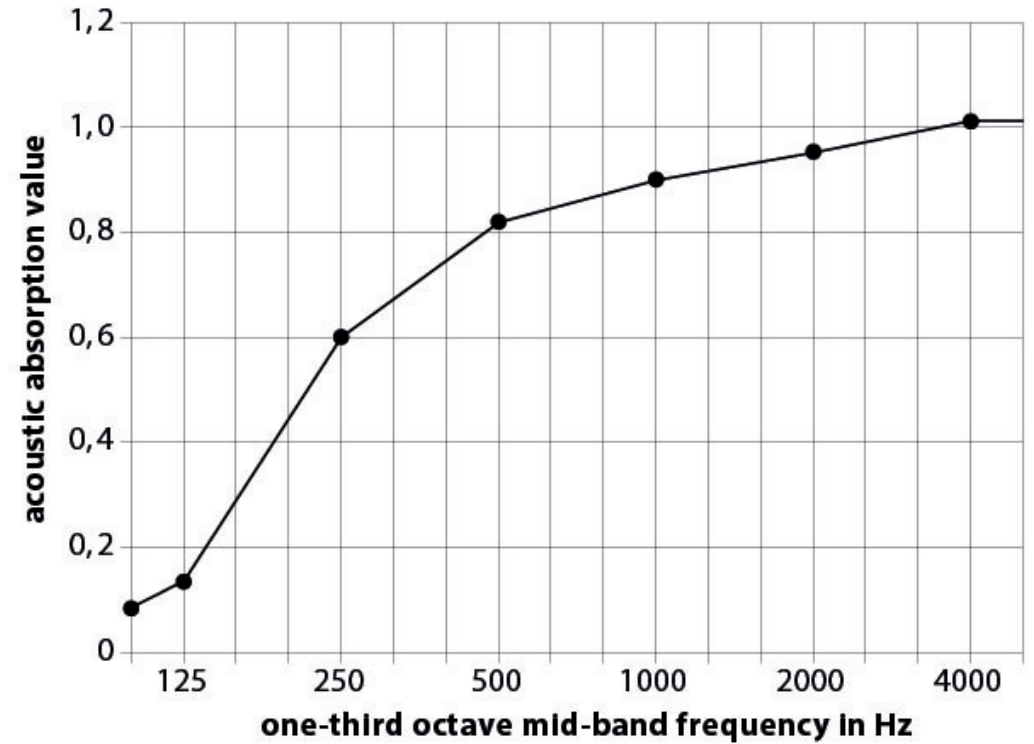

Type of assembly E-50 according to DIN EN ISO 354. Textile in front of total 50 mm, included 2 x 20 mm ISOVER SSP 2 and 10 mm airspace.

Test Report No: 048-15-L02_rev00